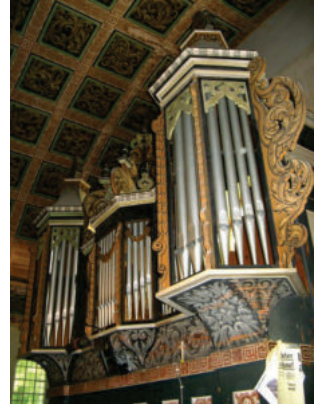

Gottesdienste

Kirche Hohen Neuendorf Sonntags um 10:30 Uhr

Dorfkirche Stolpe Sonntags um 9 Uhr (alle 14 Tage)

Orgelrenovierung

Die Orgel in der Kirche Hohen Neuendorf erklingt in rund 90 evangelischen und katholischen Gottesdiensten im Jahr und wird unter der Woche von Schülern bespielt und immer wieder von Schulklassen besucht.

Aktuell sammelt die Kirche Hohen Neuendorf Spenden für eine dringend werdende Orgelrestauration. Bei der Orgel fallen immer wieder Töne aus, weil hunderte kleine Lederbälgchen über die Jahre brüchig werden. Dafür sowie für die turnusmäßige Generalüberholung ist eine Summe von 20.000–30.000 € nötig, nur um die Spielbarkeit zu erhalten. Allerdings bliebe ein auf Dauer störanfälliges System mit nicht wirklich erhaltenswerten Pfeifen aus Zeiten des Zweiten Weltkriegs.