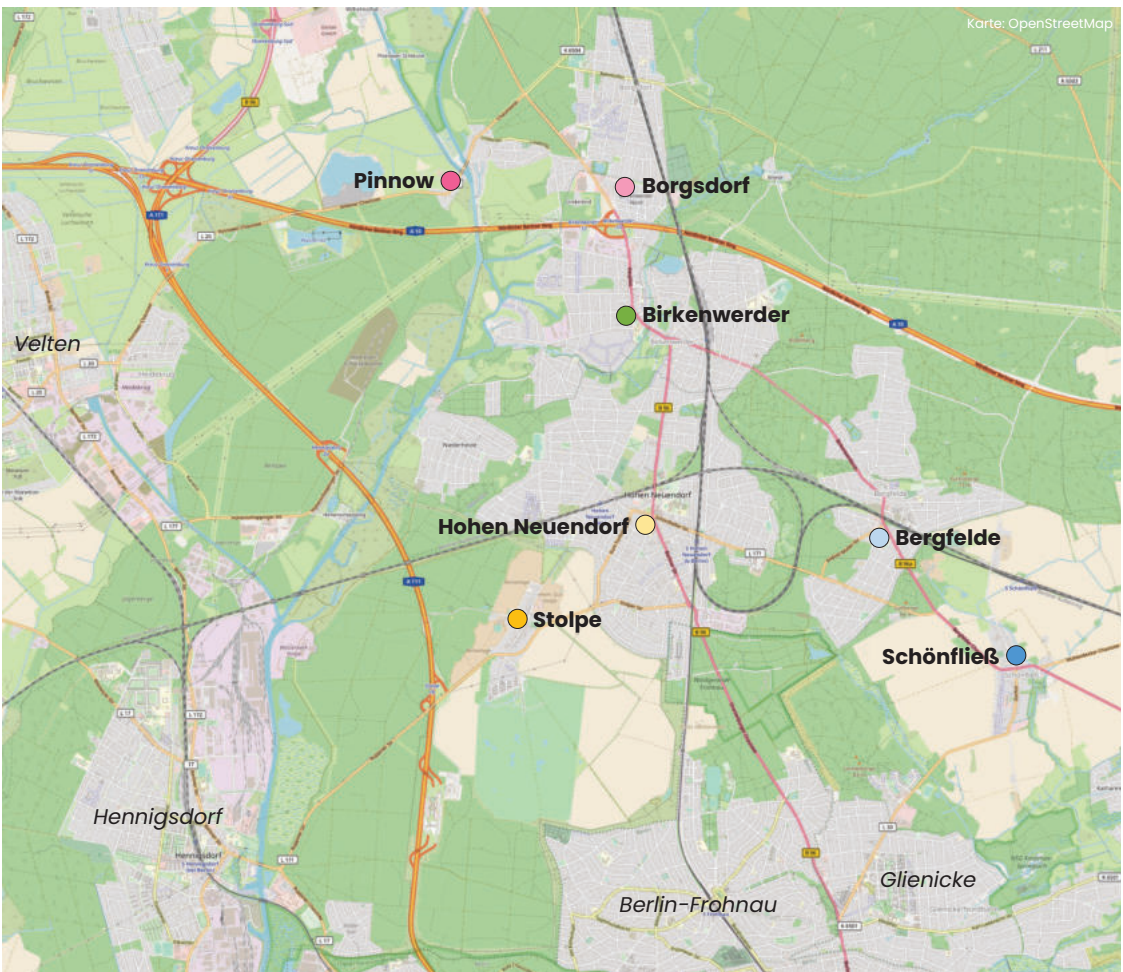

Hohen Neuendorf
Stolpe

Birkenwerder

Borgsdorf
Pinnow

Bergfelde
Schönfließ

Hohen Neuendorf-Stolpe

Die Dorfkirche Stolpe ist um 1250 entstanden. Sie gehört zu den ältesten Kirchen in der Mark Brandenburg und wurde zuletzt in den Jahren 1994 bis 2004 von Grund auf restauriert.